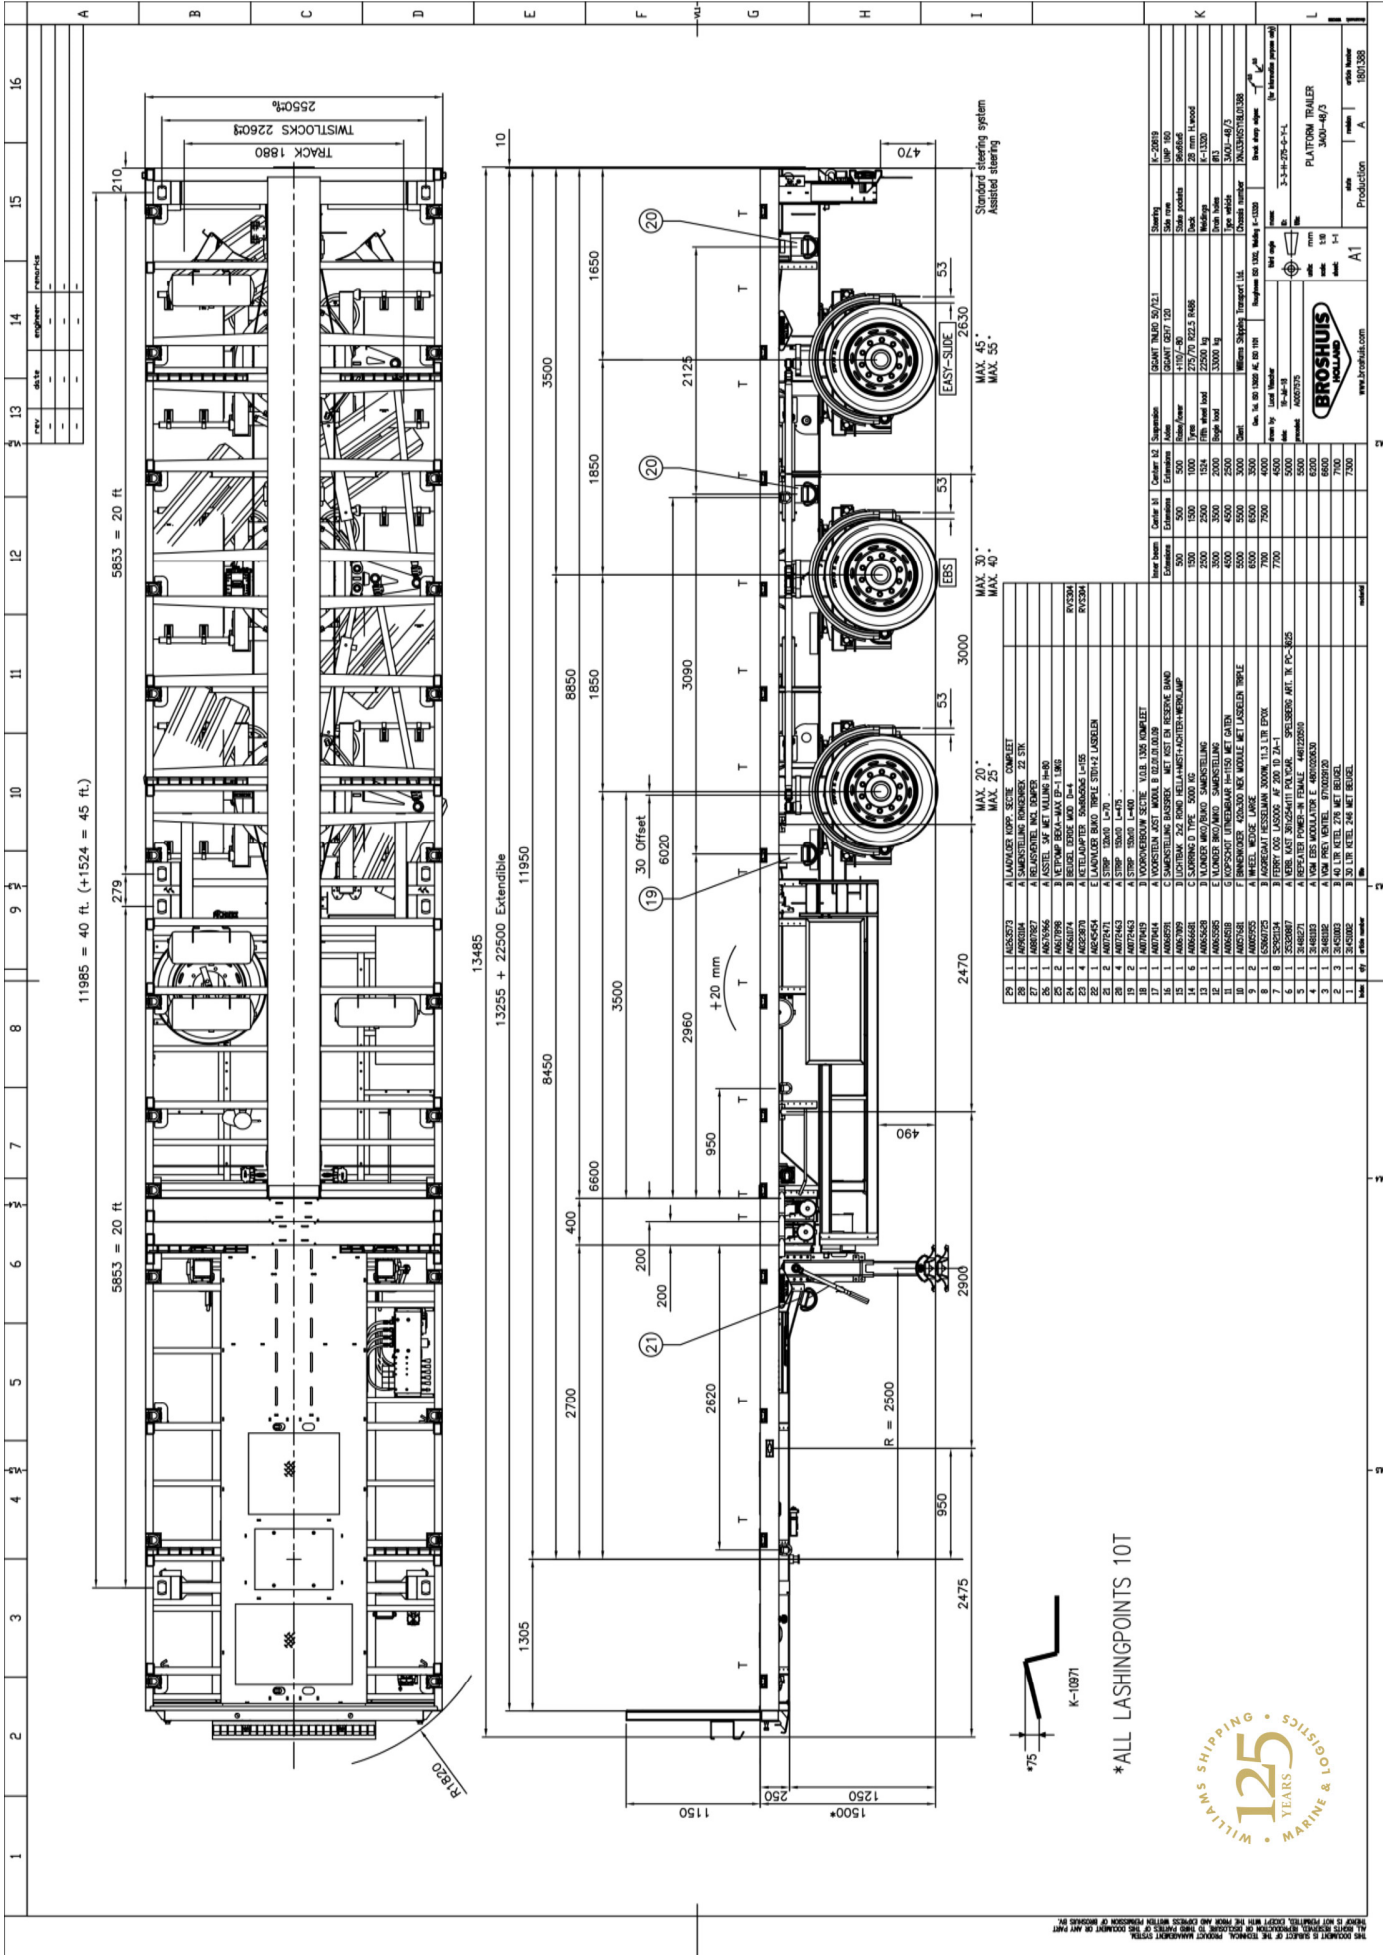

Part No.	Part Name	Material	Quantity	Notes
EP 1	1. HANSK573	A. LAANDELE KOPP. SCHE. COMPLEET		
EP 2	1. HANSK574	A. SAMENSTELLING BOMENEX. 22 STR.		
EP 3	1. HANSK575	A. HETZEL. 22. HETZEL. 22. HETZEL. 22.		
EP 4	1. HANSK576	A. LASSEL. 34K MET. MALLING. 1400		
EP 5	2	B. HETZEL. 22. HETZEL. 22. HETZEL. 22.		
EP 6	1	C. HETZEL. 22. HETZEL. 22. HETZEL. 22.		
EP 7	1	D. HETZEL. 22. HETZEL. 22. HETZEL. 22.		
EP 8	1	E. HETZEL. 22. HETZEL. 22. HETZEL. 22.		
EP 9	1	F. HETZEL. 22. HETZEL. 22. HETZEL. 22.		
EP 10	1	G. HETZEL. 22. HETZEL. 22. HETZEL. 22.		
EP 11	1	H. HETZEL. 22. HETZEL. 22. HETZEL. 22.		
EP 12	1	I. HETZEL. 22. HETZEL. 22. HETZEL. 22.		
EP 13	1	J. HETZEL. 22. HETZEL. 22. HETZEL. 22.		
EP 14	1	K. HETZEL. 22. HETZEL. 22. HETZEL. 22.		
EP 15	1	L. HETZEL. 22. HETZEL. 22. HETZEL. 22.		
EP 16	1	M. HETZEL. 22. HETZEL. 22. HETZEL. 22.		
EP 17	1	N. HETZEL. 22. HETZEL. 22. HETZEL. 22.		
EP 18	1	O. HETZEL. 22. HETZEL. 22. HETZEL. 22.		
EP 19	1	P. HETZEL. 22. HETZEL. 22. HETZEL. 22.		
EP 20	1	Q. HETZEL. 22. HETZEL. 22. HETZEL. 22.		
EP 21	1	R. HETZEL. 22. HETZEL. 22. HETZEL. 22.		

* ALL LASHINGPOINTS 10T

WILLIAMS SHIPPING 125 YEARS MARINE & LOGISTICS

WILLIAMS SHIPPING TRANSPORT SERVICES

TRAILER T166

PROSHUIS

PLATFORM TRAILER 300-46/3

Production